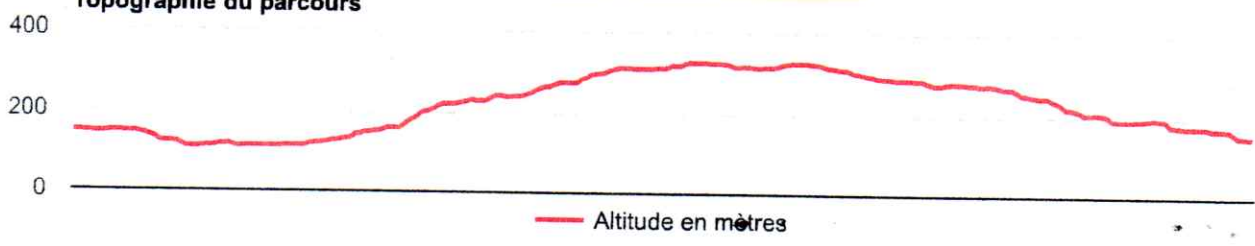

Rando Pedestre **CHRIS ESPOIR 2026**
 [9453.3 m - 9.45 km]

Leaflet | www.calculitineraires.fr | © IGN-France

Topographie du parcours

— Altitude en mètres